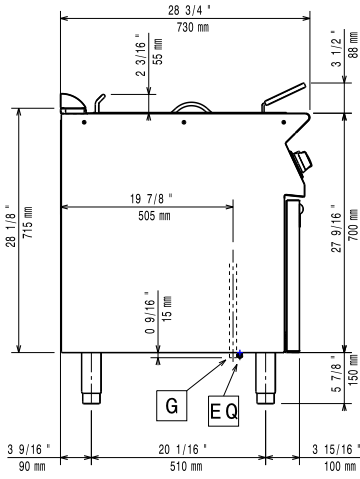

Ön

Yan

EQ = Topraklama vidası
G = Gaz bağlantısı

Üst

**Gaz:**

Gaz Gücü:	371068 (E7FRGD1BF0)	7 kW
Standart gaz dağıtımı:		Doğal Gaz
Gaz Tipi Seçeneği:		LPG;Doğal Gaz
Gaz Girişi:		1/2"

Temel bilgiler:

Kullanılabilir hazne boyutları (genişlik):	240 mm
Kullanılabilir hazne boyutları (yükseklik):	235 mm
Kullanılabilir hazne boyutları (derinlik):	380 mm
Hazne Kapasitesi:	5.5 lt MIN; 7 lt MAX
Termostat Aralığı:	105 °C MIN; 185 °C MAX
Net ağırlık:	40 kg
Ambalajlı ağırlık:	48 kg
Ambalaj yüksekliği:	1120 mm
Ambalaj genişliği:	460 mm
Ambalaj derinliği:	820 mm
Ambalajlı hacim:	0.42 m ³