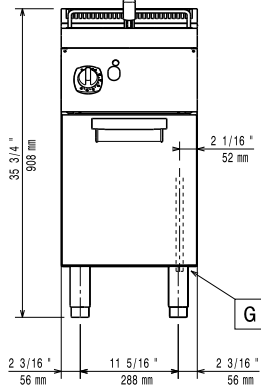

Konstrüksiyon

- Haznenin iç köşeleri yuvarlatılmıştır; kolay temizlenir.
- Tüm dış paneller Scotch Brite yüzey sonlandırmaya sahip paslanmaz çeliktir.
- Tek parça, preslenmiş, 1,5 mm kalınlıkta üst tabla paslanmaz çeliktir.
- Ünitenin 90 derecelik kenarları diğer ünitelerle açıklık kalmadan birleşmelerini sağlar ve aralarında pislik toplanmasını engeller.

- Birleşme yerleri için kapama kiti - 700&900XP PNC 206086
- Egzost borusu, çap:120 mm - 700&900XP PNC 206126
- Egzost kondenseri uyum çemberi, çap:120 mm - 700&900XP PNC 206127

Experience the Excellence
www.electroluxprofessional.com
professional@electroluxprofessional.com

Ön

Yan

EQ = Topraklama vidası
G = Gaz bağlantısı

Üst

**Gaz:**

Gaz Gücü:	371068 (E7FRGD1BF0)	7 kW
Standart gaz dağıtımı:		Doğal Gaz
Gaz Tipi Seçeneği:		LPG;Doğal Gaz
Gaz Girişi:		1/2"

Temel bilgiler:

Kullanılabilir hazne boyutları (genişlik):	240 mm
Kullanılabilir hazne boyutları (yükseklik):	235 mm
Kullanılabilir hazne boyutları (derinlik):	380 mm
Hazne Kapasitesi:	5.5 lt MIN; 7 lt MAX
Termostat Aralığı:	105 °C MIN; 185 °C MAX
Net ağırlık:	40 kg
Ambalajlı ağırlık:	48 kg
Ambalaj yüksekliği:	1120 mm
Ambalaj genişliği:	460 mm
Ambalaj derinliği:	820 mm
Ambalajlı hacim:	0.42 m ³