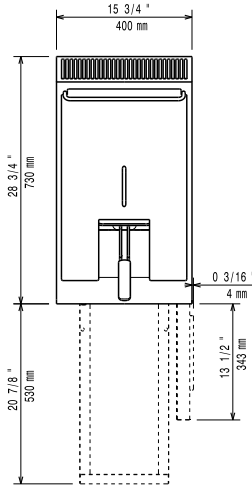

Ön

Yan

EQ = Topraklama vidası
G = Gaz bağlantısı

Üst

**Gaz:**

Gaz Gücü:	371068 (E7FRGD1BF0)	7 kW
Standart gaz dağıtımı:		Doğal Gaz
Gaz Tipi Seçeneği:		LPG;Doğal Gaz
Gaz Girişi:		1/2"

Temel bilgiler:

Kullanılabilir hazne boyutları (genişlik):	240 mm
Kullanılabilir hazne boyutları (yükseklik):	235 mm
Kullanılabilir hazne boyutları (derinlik):	380 mm
Hazne Kapasitesi:	5.5 lt MIN; 7 lt MAX
Termostat Aralığı:	105 °C MIN; 185 °C MAX
Net ağırlık:	40 kg
Ambalajlı ağırlık:	48 kg
Ambalaj yüksekliği:	1120 mm
Ambalaj genişliği:	460 mm
Ambalaj derinliği:	820 mm
Ambalajlı hacim:	0.42 m ³